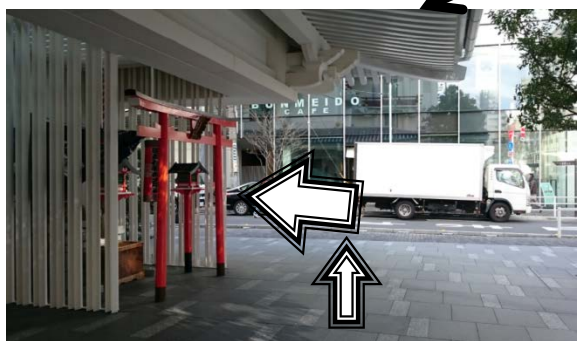

# キーワードマーケティング 詳しい行き方

日比谷線「東銀座」駅からご来社いただく場合

1. A3 出口へ向かいます。  
「歌舞伎座方面改札」が目印です。

2. 売店「はなみち」前のエスカレーターで地上にでます

3. エスカレータを降りたら、左折します。

4. そのまま直進、路地を2本渡ります。

5. 左手に、東銀座313ビルがあります

6. インターフォンでの呼び出しは不要です。  
ビルのドアを開けて、  
エレベーターで8階へお越し下さい

ナチュラルローソンが右手先にあります。  
ナチュラルローソンまで行っても、  
この玄関が見当たらない場合は、  
「4」の場所まで戻ってみてください。

株式会社キーワードマーケティング

東京都中央区銀座3-13-19  
東銀座313ビル8階 (受付・会議室)  
電話：03-6226-5880