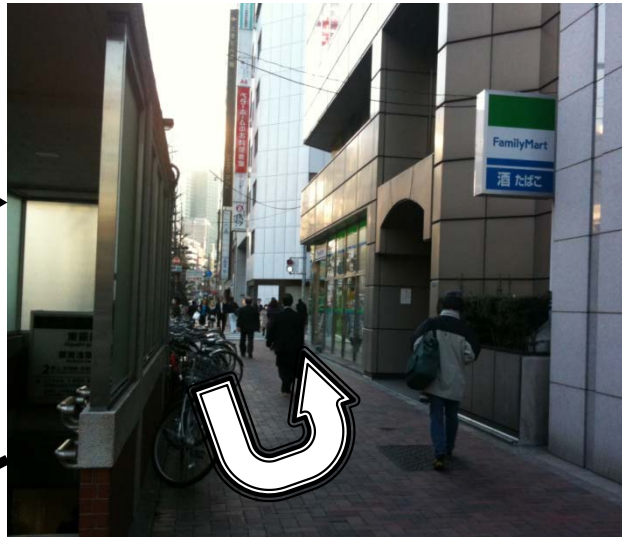

# キーワードマーケティング 詳しい行き方

浅草線「品川」「大門」「新橋」方面から、  
「東銀座駅」で降車してご来社いただく場合

1. 電車の進行方向先頭、A8出口  
へ向かいます。  
「松屋通り方面改札」が目印です。

2. 地上にでたら、Uターンします

3. 1本目（ファミリーマート前）を  
左に曲がります。しばらく直進します。

4. マガジンハウスの路地を、左に  
曲がり、直進します。

5. 左手に、東銀座313ビルが  
あります

ナチュラルローソンが右手先にあります。  
ナチュラルローソンまで行っても、  
この玄関が見当たらない場合は、  
「4」の場所まで戻ってみてください。

6. インターフォンでの呼び出しは不要です。  
ビルのドアを開けて、  
エレベーターで8階へお越し下さい

株式会社キーワードマーケティング

東京都中央区銀座3-13-19  
東銀座313ビル8階（受付・会議室）  
電話：03-6226-5880